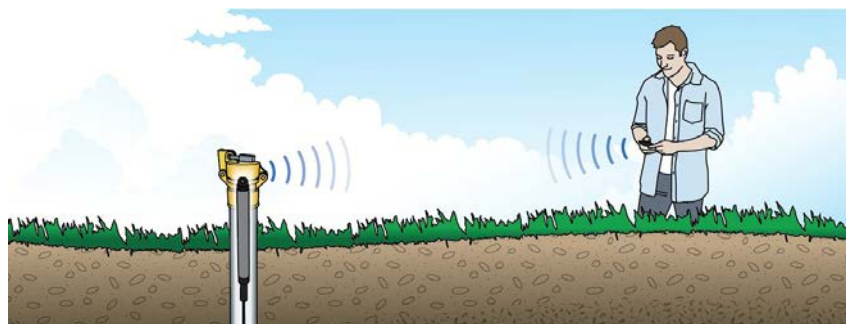

ENREGISTREUR DE NIVEAU D'EAU HOBO BLUETOOTH

Cet enregistreur polyvalent permet un déploiement rapide sur le terrain : puits, cours d'eau, lacs, marécages, zones de marée,... L'interface Bluetooth permet une lecture simple des données et un déchargement rapide des enregistrements directement sur la zone d'installation. De plus l'émetteur émergé comprend son propre capteur, permettant une compensation barométrique immédiate, sans matériel supplémentaire. Les piles, localisées dans cette partie, sont également remplaçables simplement par l'utilisateur.

L'enregistreur se compose de 3 parties :

- Le capteur immergé, à capteur céramique, disponible en inox et en titane selon les contraintes de déploiement, pour des profondeurs jusqu'à 76m (selon modèle, voir ci-dessous)
- L'émetteur émergé, à capteur céramique pour la compensation barométrique, intégrant la technologie basse consommation BLE (Bluetooth Low Energy) et le logement piles (remplaçables par l'utilisateur)
- Un câble de liaison renforcé Kevlar pour la communication entre ces 2 parties, disponible en plusieurs longueurs (de 0,2 à 500m) selon vos contraintes de déploiement