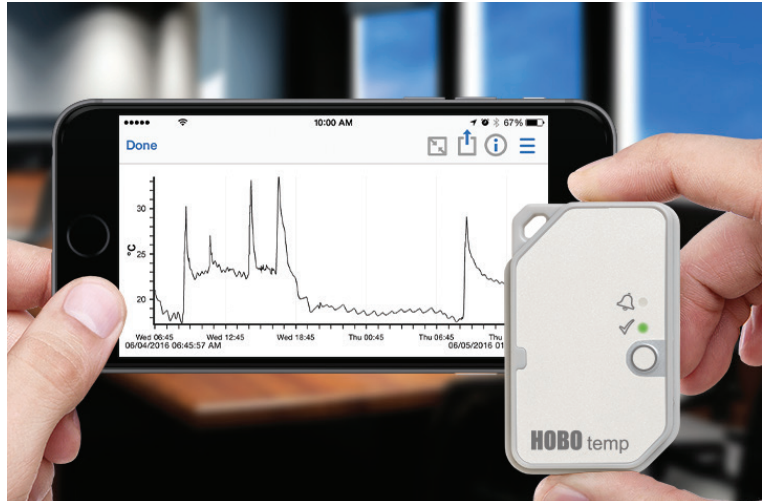

NOUVEAU HOBO MX100 Enregistreur de Température

Enregistreur Bluetooth résistant pour usages intérieurs

Le HOBO MX100 est un enregistreur accessible, résistant aux éclaboussures, qui mesure et transmet des relevés de température vers votre appareil mobile via la technologie Bluetooth Low Energy (BLE).

Idéal pour de nombreuses applications de contrôle et de suivi, cet enregistreur vous permet d'accéder à vos données à tout moment, dès que votre mobile ou tablette se situe à moins de 30m. Il n'est pas nécessaire non plus d'utiliser autre chose pour configurer ou télécharger les données : votre appareil mobile suffit.

Mesures supportées:

Température

Principaux avantages:

- Programmez et déchargez vos enregistreurs depuis votre mobile – pas besoin d'accès à internet, de câbles, ou d'ordinateur
- Très abordable pour un enregistreur Bluetooth
- Enregistreur protégé, pour une utilisation en environnement humide, ou avec risques d'éclaboussures.
- Déploiement, déchargement et partage simple des données avec l'application gratuite HOBOMobile
- Alarmes visuelles sur l'enregistreur et l'application pour vous informer des dérives.
- Programmez et démarrez l'enregistreur en quelques minutes !